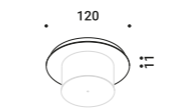

Optional accessories / Accessori opzionali

Suspension kits / Kit di sospensione