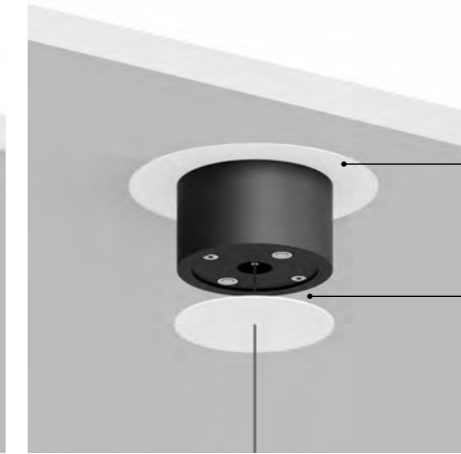

SUSPENSION KITS / KIT DI SOSPENSIONE

Ceiling suspension kit / Kit di sospensione da soffitto

Back plate for masonry ceilings
Back plate per soffitti in muratura

Magnetic fixing
Fissaggio magnetico

Version	Use	Product reference	Finish	Code
Ceiling suspension kit.01	For suspension cables	REFLEX S 1	Matt White	1X0010300.01.00
		REFLEX S 2		
		SHANGHAI 1		
		SHANGHAI 2	Matt Black	
		SOTTILE 1		
		SOTTILE 1 DE		
Ceiling suspension kit.02	For electrical cables	MAGIA	Matt White	1X0010300.02.00
			Matt Black	1X0010400.02.00
Ceiling suspension kit.03	For suspension cables	MASAI 1	Matt White	1X0010300.03.00
		MASAI 2	Matt Black	1X0010400.03.00
		SPY DE		
Ceiling suspension kit.04	For electrical cables	ASINTOTO	Matt White	1X0010300.04.00
		REFLEX S 2	Matt Black	1X0010400.04.00
		SHANGHAI 2		
Back plate	For masonry ceilings		Matt White	1X0050300.01.00