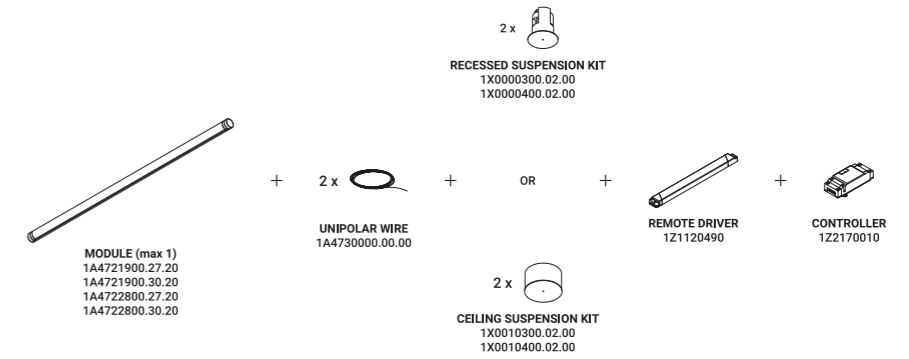

**Archiproducts Design Award 2023**

Single installation with ceiling driver

Multiple installation with ceiling driver

Single installation with recessed or ceiling suspension kit

Multiple installation with recessed or ceiling suspension kit

*Apparecchio illuminante a sospensione componibile. Orientabile lungo l'asse orizzontale. Barra trasparente con effetto rifrattivo. Profilo del modulo LED con finitura nero opaco. Dettagli con finitura oro lucido o cromo nero. Rosone bianco opaco. Alimentabile anche con il tape conduttivo ENDLESS e tensione/corrente dedicata (Max 48V DC - Max 150W - Max 4A).*