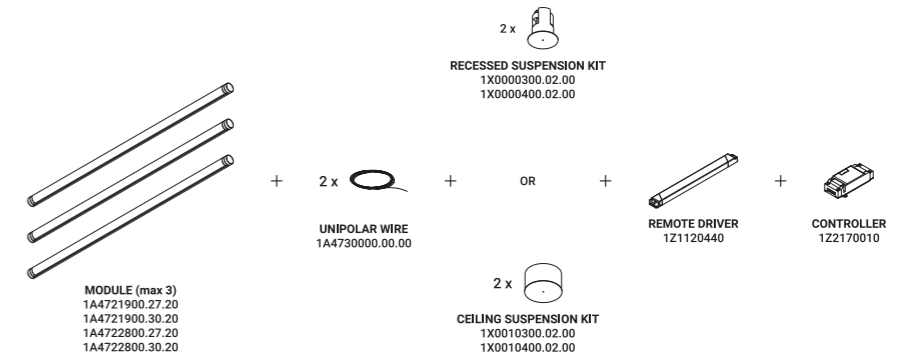

**Archiproducts Design Award 2023**

Single installation with ceiling driver

Multiple installation with ceiling driver

Single installation with recessed or ceiling suspension kit

Multiple installation with recessed or ceiling suspension kit

*Apparecchio illuminante a sospensione componibile. Orientabile lungo l'asse orizzontale. Barra trasparente con effetto rifrattivo. Profilo del modulo LED con finitura nero opaco. Dettagli con finitura oro lucido o cromo nero. Rosone bianco opaco. Alimentabile anche con il tape conduttivo ENDLESS e tensione/corrente dedicata (Max 48V DC - Max 150W - Max 4A).*